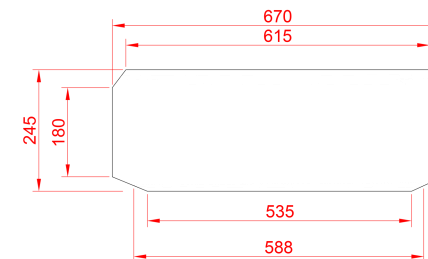

Autres dimensions sur demande