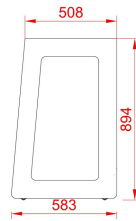

### Arion - Rack

8 U = 595,00 €

12 U = 645.00 €

16 U = 685.00 €

20 U = 785.00 €

24 U = 545.00 €

Les cadres lateraux sont fabriques en MDF verni semi mat couleur au choix suivant RAL : <https://www.ralcolor.com/>