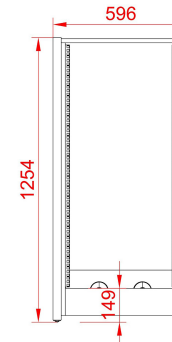

### Arion - Rack

8 U = 595,00 €

12 U = 645.00 €

16 U = 685.00 €

20 U = 785.00 €

24 U = 545.00 €

Les cadres lateraux sont fabriques en MDF verni semi mat couleur au choix suivant RAL : <https://www.ralcolor.com/>