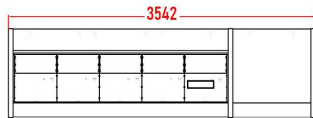

48 faders = 7200,00 C
D - 2