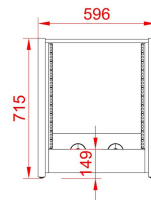

### Arion - Rack

8 U = 595,00 €

12 U = 645.00 €

16 U = 685.00 €

20 U = 785.00 €

24 U = 545.00 €

Les cadres lateraux sont fabriques en MDF verni semi mat couleur au choix suivant RAL : <https://www.ralcolor.com/>