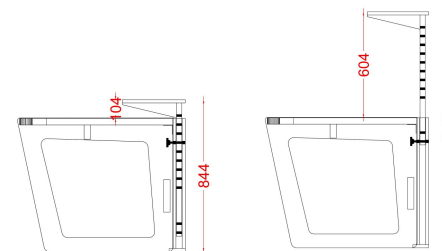

X - Stand - AH avec hauteur réglable
= 965,00 € la paire

Voir vidéo : <https://www.youtube.com/watch?v=oK2OXDumc44&feature=emb_title>