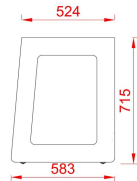

### Arion - Rack

8 U = 595,00 €

12 U = 645.00 €

16 U = 685.00 €

20 U = 785.00 €

24 U = 545.00 €

Les cadres lateraux sont fabriques en MDF verni semi mat couleur au choix suivant RAL : <https://www.ralcolor.com/>