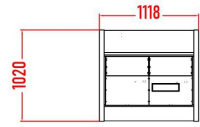

Configurations standard D'autres configurations sur demande

12 faders = 3895,00 C
A - 1