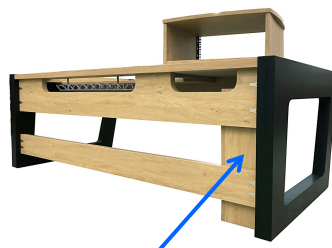

## Accessoires en option

RC = 64.00 €

Panier range - câble , permet de ranger les câbles d'une façon ordonnée au - dessous du meuble

CRC = 116.00 €

Colonne range - câble, ouverte en haut et en bas et équipée de passe câble dans la partie basse permet de faire descendre les câbles jusqu'au sol d'une façon ordonnée .