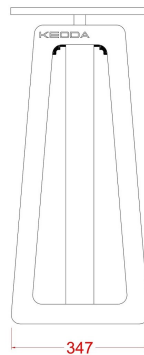

Solide, ergonomique, léger, élégant, agréable au toucher .

La tablette peut être fabriquée sur mesure aux dimensions que souhaitez.

Voir vidéo : <https://youtu.be/ykPhfkQb9qQ>

### Arion - Stand

Arion - Stand = 675.00 €  
(1pièce)

Tablette supérieur sur mesure (en option)  
Top - A = 42.00 € (1pièce)

Prix H.T sans frais de port

Arion - Roll - 10 U

Arion - Roll = 675.00 €  
Couleur au choix