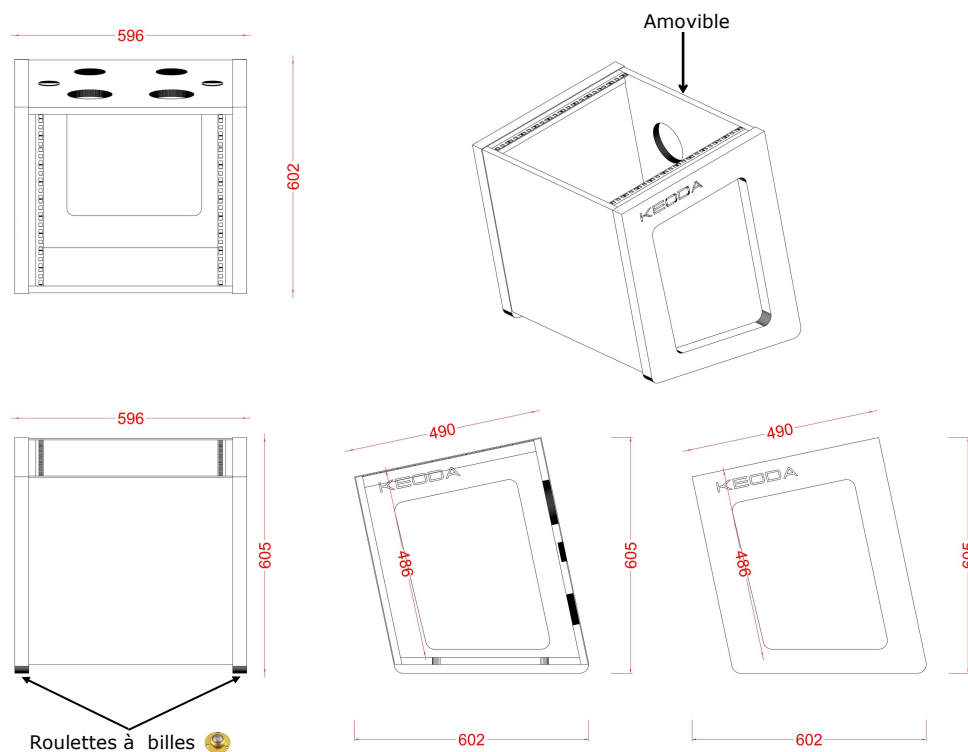

### Arion - Stand

Arion - Stand = 675.00 €  
(1pièce)

Tablette supérieur sur mesure (en option)  
Top - A = 42.00 € (1pièce)

Prix H.T sans frais de port

Arion - Roll - 10 U

Arion - Roll = 675.00 €  
Couleur au choix