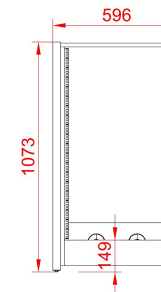

### Arion - Rack

8 U = 595,00 €

12 U = 645.00 €

16 U = 685.00 €

20 U = 785.00 €

24 U = 545.00 €

Les cadres lateraux sont fabriques en MDF verni semi mat couleur au choix suivant RAL : <https://www.ralcolor.com/>