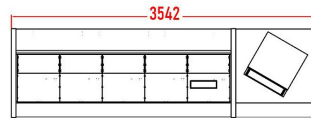

48 faders = 7530,00 C
D - 3