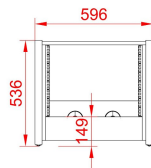

### Arion - Rack

8 U = 595,00 €

12 U = 645.00 €

16 U = 685.00 €

20 U = 785.00 €

24 U = 545.00 €

Les cadres lateraux sont fabriques en MDF verni semi mat couleur au choix suivant RAL : <https://www.ralcolor.com/>