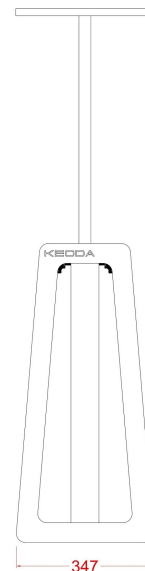

24 faders = 4600,00 C  
**B - 1**

24 faders = 4980,00 C  
**B - 2**

24 faders = 5410,00 C  
**B - 3**

24 faders = 6390,00 C  
**B - 4**

24 faders = 6720,00 C  
**B - 5**

36 faders = 5180,00 C  
**C - 1**

36 faders = 5710,00 C  
**C - 2**

36 faders = 6040,00 C  
**C - 3**

36 faders = 6740,00 C  
**C - 4**

36 faders = 7070,00 C  
**C - 5**

48 faders = 6230,00 C  
**D - 1**

48 faders = 7200,00 C  
**D - 2**

48 faders = 7530,00 C  
**D - 3**

48 faders = 8660,00 C  
**D - 4**

Solide, ergonomique, léger, élégant, agréable au toucher .

La tablette peut être fabriquée sur mesure aux dimensions que souhaitez.

Voir vidéo : <https://youtu.be/ykPhfkQb9qQ>

### Arion - Stand

Arion - Stand = 675.00 €  
(1pièce)

Tablette supérieur sur mesure (en option)  
Top - A = 42.00 € (1pièce)

Prix H.T sans frais de port

Arion - Roll - 10 U

Arion - Roll = 675.00 €  
Couleur au choix