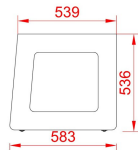

### Arion - Rack

8 U = 595,00 €

12 U = 645.00 €

16 U = 685.00 €

20 U = 785.00 €

24 U = 545.00 €

Les cadres lateraux sont fabriques en MDF verni semi mat couleur au choix suivant RAL : <https://www.ralcolor.com/>