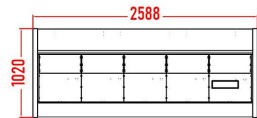

48 faders = 6230,00 C
D - 1