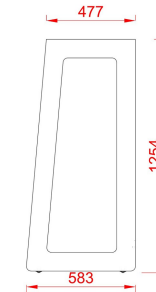

### Arion - Rack

8 U = 595,00 €

12 U = 645.00 €

16 U = 685.00 €

20 U = 785.00 €

24 U = 545.00 €

Les cadres lateraux sont fabriques en MDF verni semi mat couleur au choix suivant RAL : <https://www.ralcolor.com/>