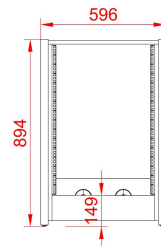

### Arion - Rack

8 U = 595,00 €

12 U = 645.00 €

16 U = 685.00 €

20 U = 785.00 €

24 U = 545.00 €

Les cadres lateraux sont fabriques en MDF verni semi mat couleur au choix suivant RAL : <https://www.ralcolor.com/>