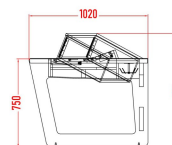

## Accessoires en option

RC = 64.00 €

Panier range - câble , permet de ranger les câbles d'une façon ordonnée au - dessous du meuble

CRC = 116.00 €

Colonne range - câble, ouverte en haut et en bas et équipée de passe câble dans la partie basse permet de faire descendre les câbles jusqu'au sol d'une façon ordonnée .