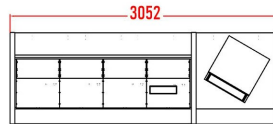

36 faders = 6040,00 C
C - 3