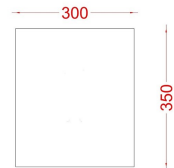

Solide, ergonomique, léger, élégant, agréable au toucher .

La tablette peut être fabriquée sur mesure aux dimensions que souhaitez.

Voir vidéo : <https://youtu.be/ykPhfkQb9qQ>

### Arion - Stand

Arion - Stand = 675.00 €  
(1pièce)

Tablette supérieur sur mesure (en option)  
Top - A = 42.00 € (1pièce)

Prix H.T sans frais de port

Arion - Roll - 10 U

Arion - Roll = 675.00 €  
Couleur au choix