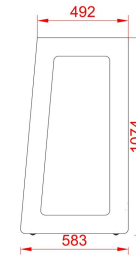

### Arion - Rack

8 U = 595,00 €

12 U = 645.00 €

16 U = 685.00 €

20 U = 785.00 €

24 U = 545.00 €

Les cadres lateraux sont fabriques en MDF verni semi mat couleur au choix suivant RAL : <https://www.ralcolor.com/>