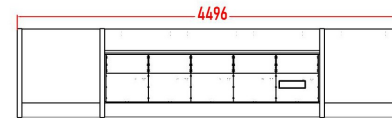

48 faders = 8660,00 C
D - 4