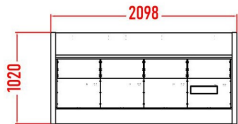

36 faders = 5180,00 C
C - 1